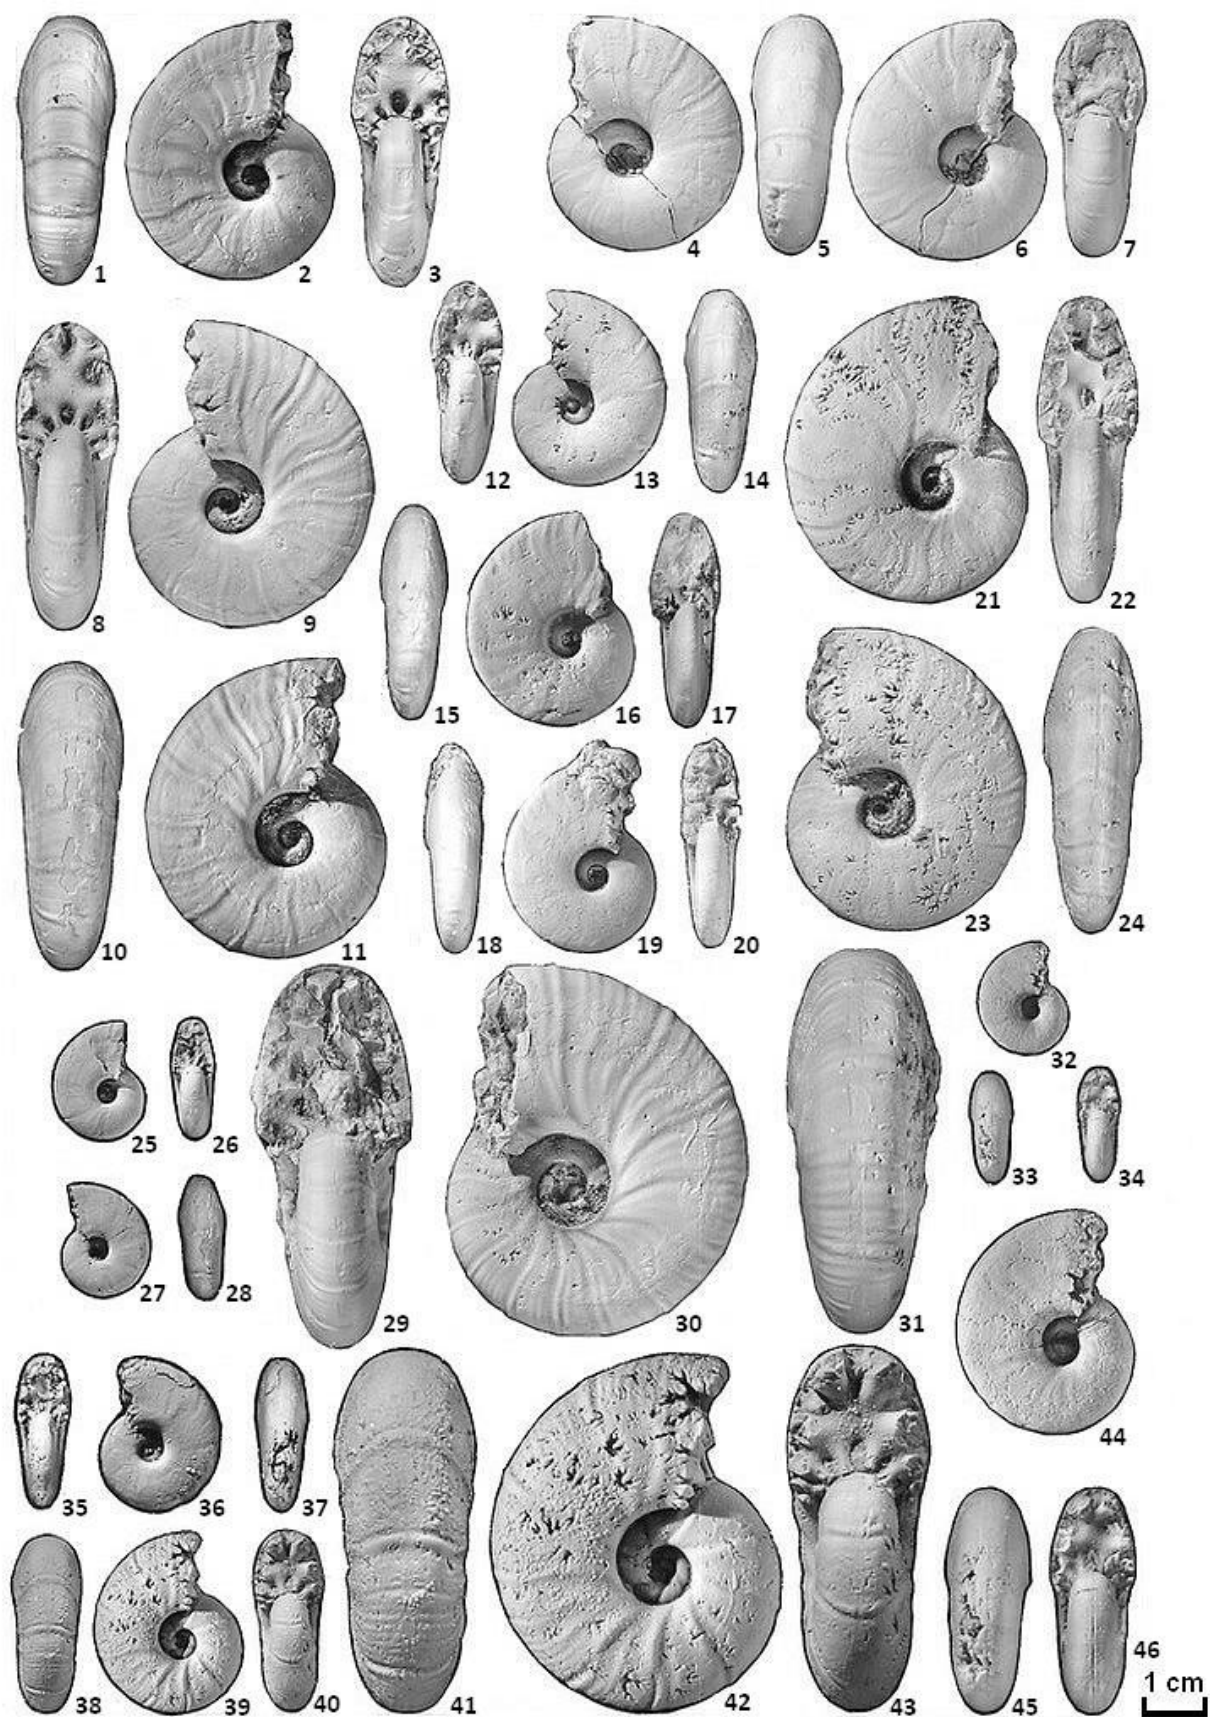

Planche 42 : ZURCHERELLA

Genre : ZURCHERELLA – CASEY, 1954

- Figures 1 à 3 : **ZURCHERELLA ZURCHERI** (JACOB, 1907)
Gargasien inférieur ; Thon, BLIEUX (04)
(Spécimen 15 1078) x 1
- Figures 4 à 7 : Idem
Même niveau, même provenance
(Spécimen 15 1079) x 1
- Figures 8 à 11 : Idem
Même niveau, même provenance
(Spécimen 15 1080) x 1
- Figures 12 à 14 : Idem
Gargasien inférieur ; Col des Robines, MORIEZ (04)
(Spécimen 15 819) x 1
- Figures 15 à 17 : Idem
Gargasien inférieur ; vallon d'Hyèges, MORIEZ (04)
(Spécimen 15 1915) x 1
- Figures 18 à 20 : Idem
Même niveau, même provenance
(Spécimen 15 1914) x 1
- Figures 21 à 24 : Idem
Gargasien inférieur ; Thon, BLIEUX (04)
(Spécimen 15 1081) x 1
- Figures 25 à 28 : Idem
Gargasien inférieur ; ravin du Rivet, LA CROIX-SUR-ROUDOULE
(06)
(Spécimen 15 1981) x 1
- Figures 29 à 31 : Idem
Gargasien inférieur ; Thon, BLIEUX (04)
(Spécimen 15 1083) x 1
- Figures 32 à 34 : Idem
Gargasien inférieur ; ravin d'Auvare, PUGET-ROSTANG (06)
(Spécimen 15 1985) x 1
- Figures 35 à 37 : Idem
Gargasien inférieur ; en face La Vignasse, SAUSSES (04)
(Spécimen 15 1998) x 1

- Figures 38 à 40 : Idem
Gargasien inférieur ; Carniol, SIMIANE-LA-ROTONDE (04)
(Spécimen 15 2151) x 1
- Figures 41 à 43 : Idem
Même spécimen (15 2151) que les figures 38 à 40 – x 2
- Figures 44 à 46 : Idem
Même spécimen (15 1985) que les figures 32 à 34 – x 2