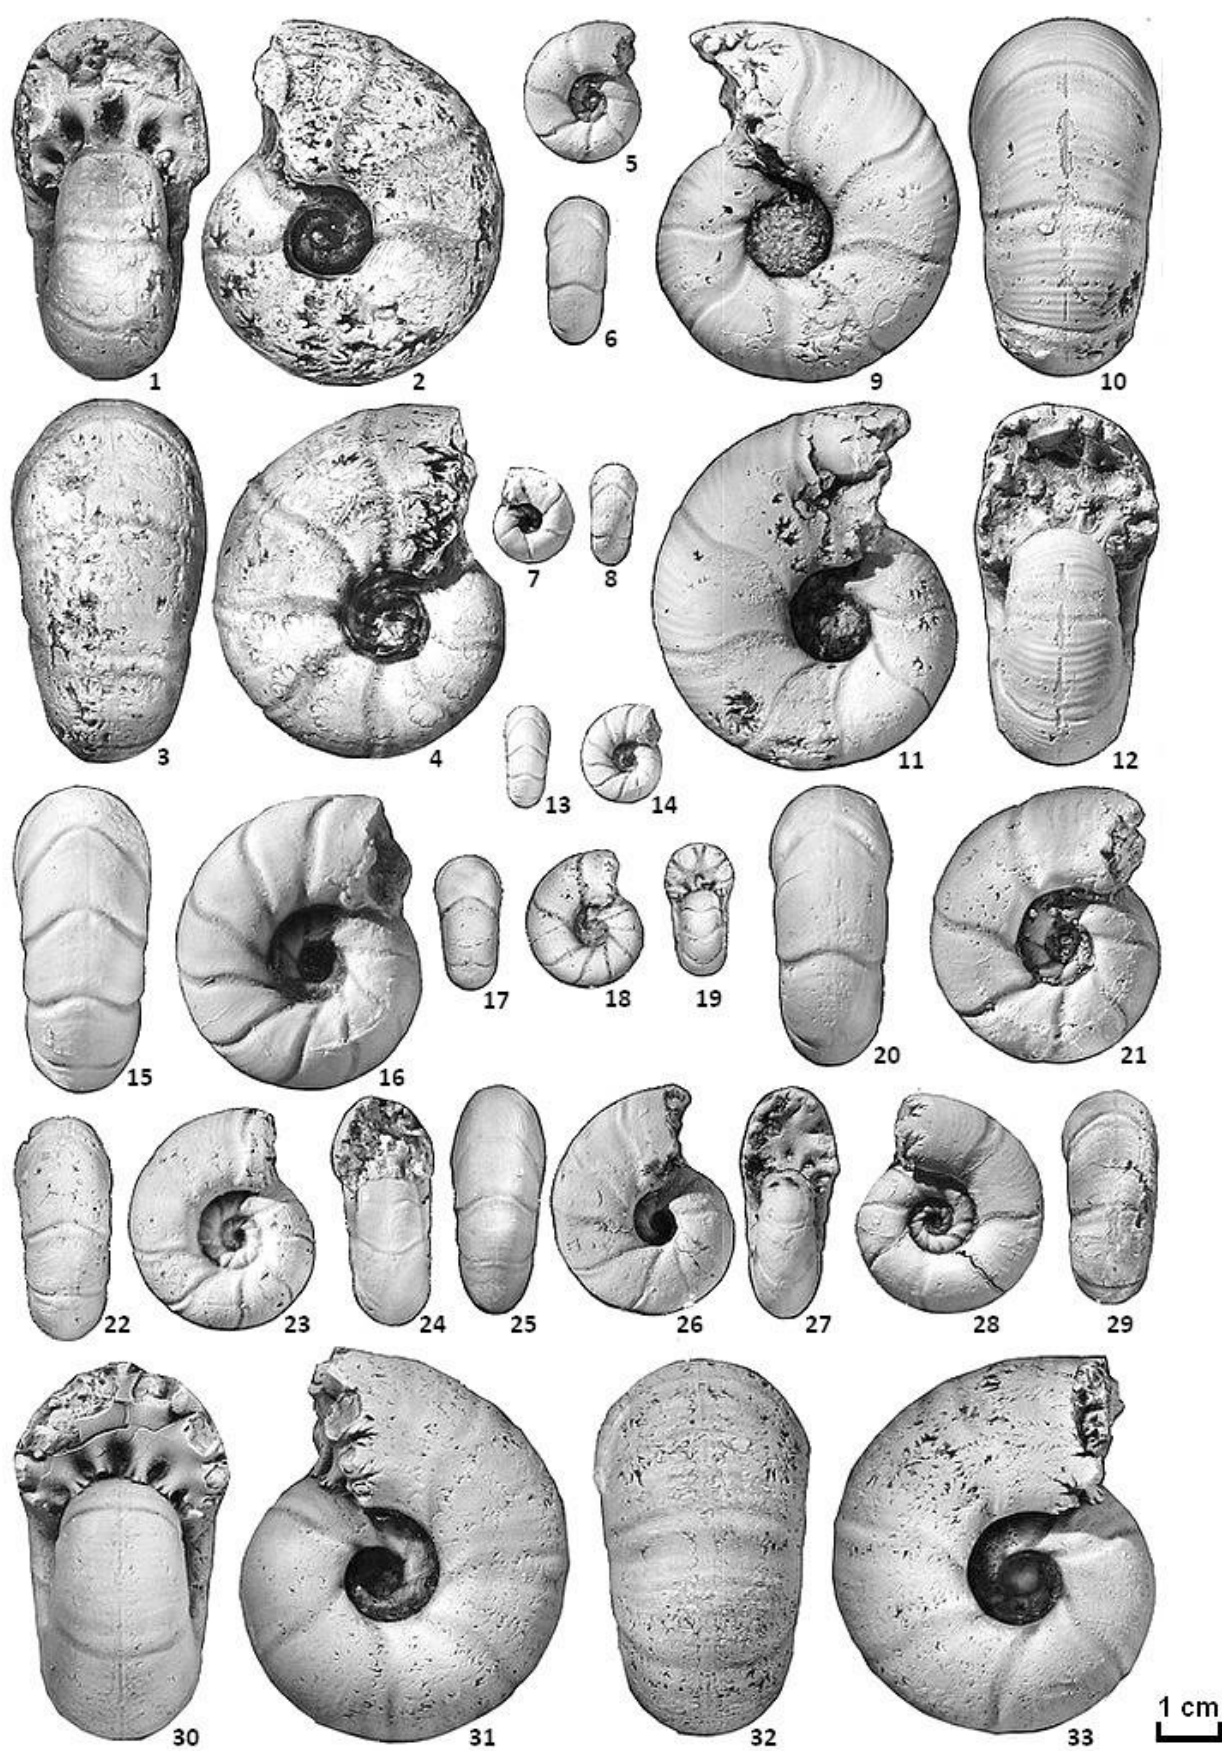

Planche 44 : VALDEDORSELLA

Planche 44

Genre : VALDEDORSELLA - BREISTROFFER, 1947

- Figures 1 à 4 : **VALDEDORSELLA AKUSCHAENSE** (ANTHULA, 1899)
Gargasien supérieur ; vallon d'Hyèges, MORIEZ (04)
(Spécimen 15 128) x 1
- Figures 5, 6 : **VALDEDORSELLA ANGLADEI** (SAYN, 1890)
Gargasien moyen ; Les Loubières, VERGONS (04)
(Spécimen 15 1546) x 1
- Figures 7, 8 : Idem
Gargasien moyen ; Le Riou, CLUMANC (04)
(Spécimen 15 885) x 1
- Figures 9 à 12 : **VALDEDORSELLA AKUSCHAENSE** (ANTHULA, 1899)
Gargasien supérieur ; vallon d'Hyèges, MORIEZ (04)
(Spécimen 15 1820) x 1
- Figures 13, 14 : **VALDEDORSELLA AFF. ANGLADEI** (SAYN, 1890) (? Nov. sp.)
Gargasien moyen ; Les Loubières, VERGONS (04)
(Spécimen 15 1501) x 1
- Figures 15, 16 : Idem
Même spécimen (15 1501) que les figures 13, 14 – x 3
- Figures 17 à 19 : **VALDEDORSELLA ANGLADEI** (SAYN, 1890)
Gargasien moyen ; Les Loubières, VERGONS (04)
(Spécimen 15 1551) x 1
- Figures 20, 21 : Idem
Même spécimen (15 1546) que les figures 5, 6 – x 2
- Figures 22 à 24 : Idem
Gargasien moyen ; Les Loubières, VERGONS (04)
(Spécimen 15 1547) x 1
- Figures 25 à 27 : Idem
Gargasien inférieur ; Carniol, SIMIANE-LA-ROTONDE (04)
(Spécimen 15 2150) x 2
- Figures 28, 29 : Idem
Gargasien moyen ; « Sous-les-Roches », St VINCENT-SUR-JABRON
(04)
(Spécimen 15 611) x 1
- Figures 30 à 33 : **VALDEDORSELLA AKUSCHAENSE** (ANTHULA, 1899)
Gargasien supérieur ; vallon d'Hyèges, MORIEZ (04)
(Spécimen 15 129) x 2