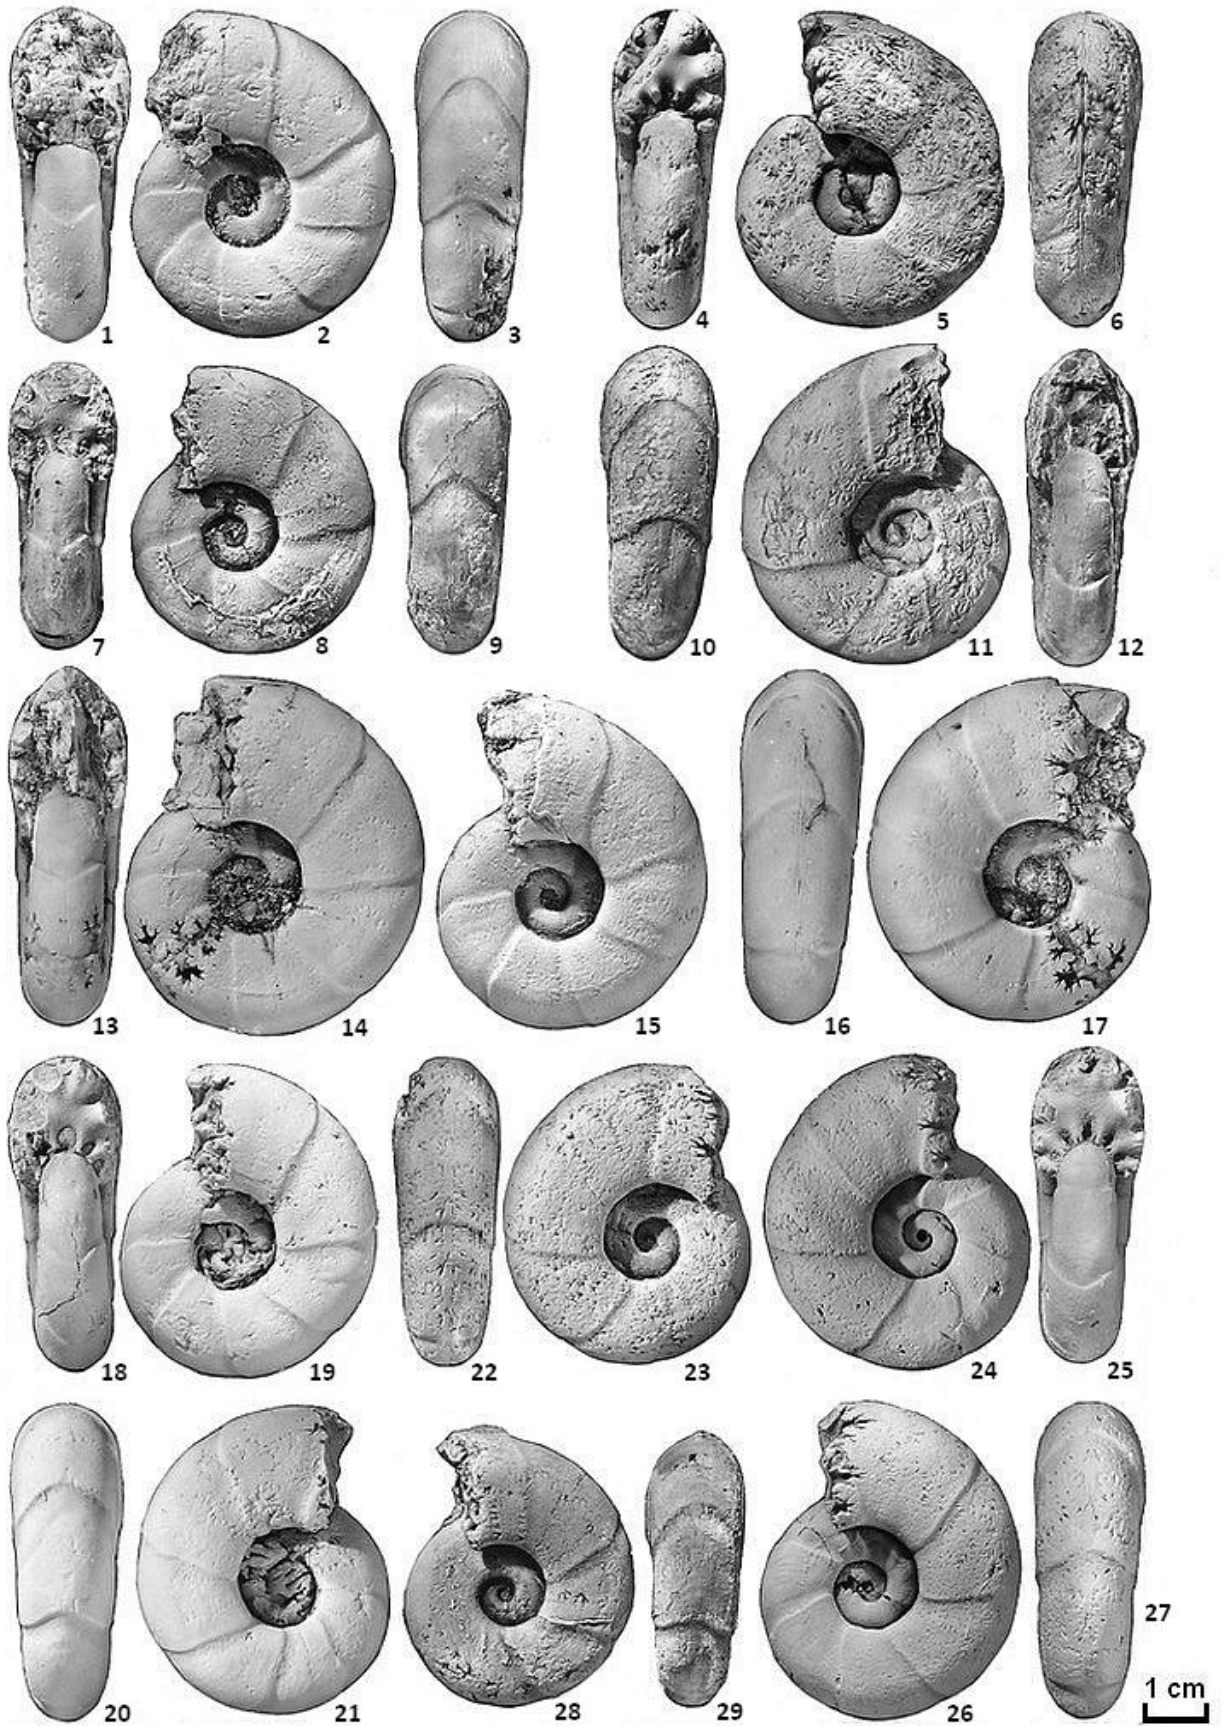

**Planche 50 : MELCHIORITES**

**Planche 50**

**Genre : MELCHIORITES** - SPATH, 1923

- Figures 1 à 3 : **MELCHIORITES EMERICI STRIGOSA** (FALLOT, 1920)  
Gargasien inférieur ; Thon, BLIEUX (04)  
(Spécimen 15 1110) x 1
- Figures 4 à 6 : Idem  
Même niveau, même provenance  
(Spécimen 15 1613) x 1
- Figures 7 à 9 : Idem  
Même niveau, même provenance  
(Spécimen 15 616) x 1
- Figures 10 à 12 : Idem  
Même niveau, même provenance  
(Spécimen 15 1615) x 1
- Figures 13 à 17 : Idem  
Même niveau, même provenance  
(Spécimen 15 1111) x 1
- Figure 15 : Idem  
Même niveau, même provenance  
(Spécimen 15 1109) x 1
- Figures 18 à 21 : Idem  
Même niveau, même provenance  
(Spécimen 15 1107) x 1
- Figures 22, 23 : Idem  
Même niveau, même provenance  
(Spécimen 15 1112) x 1
- Figures 24 à 27 : Idem  
Même niveau, même provenance  
(Spécimen 15 1106) x 1
- Figures 28, 29 : Idem  
Même niveau, même provenance  
(Spécimen 15 614 x 1