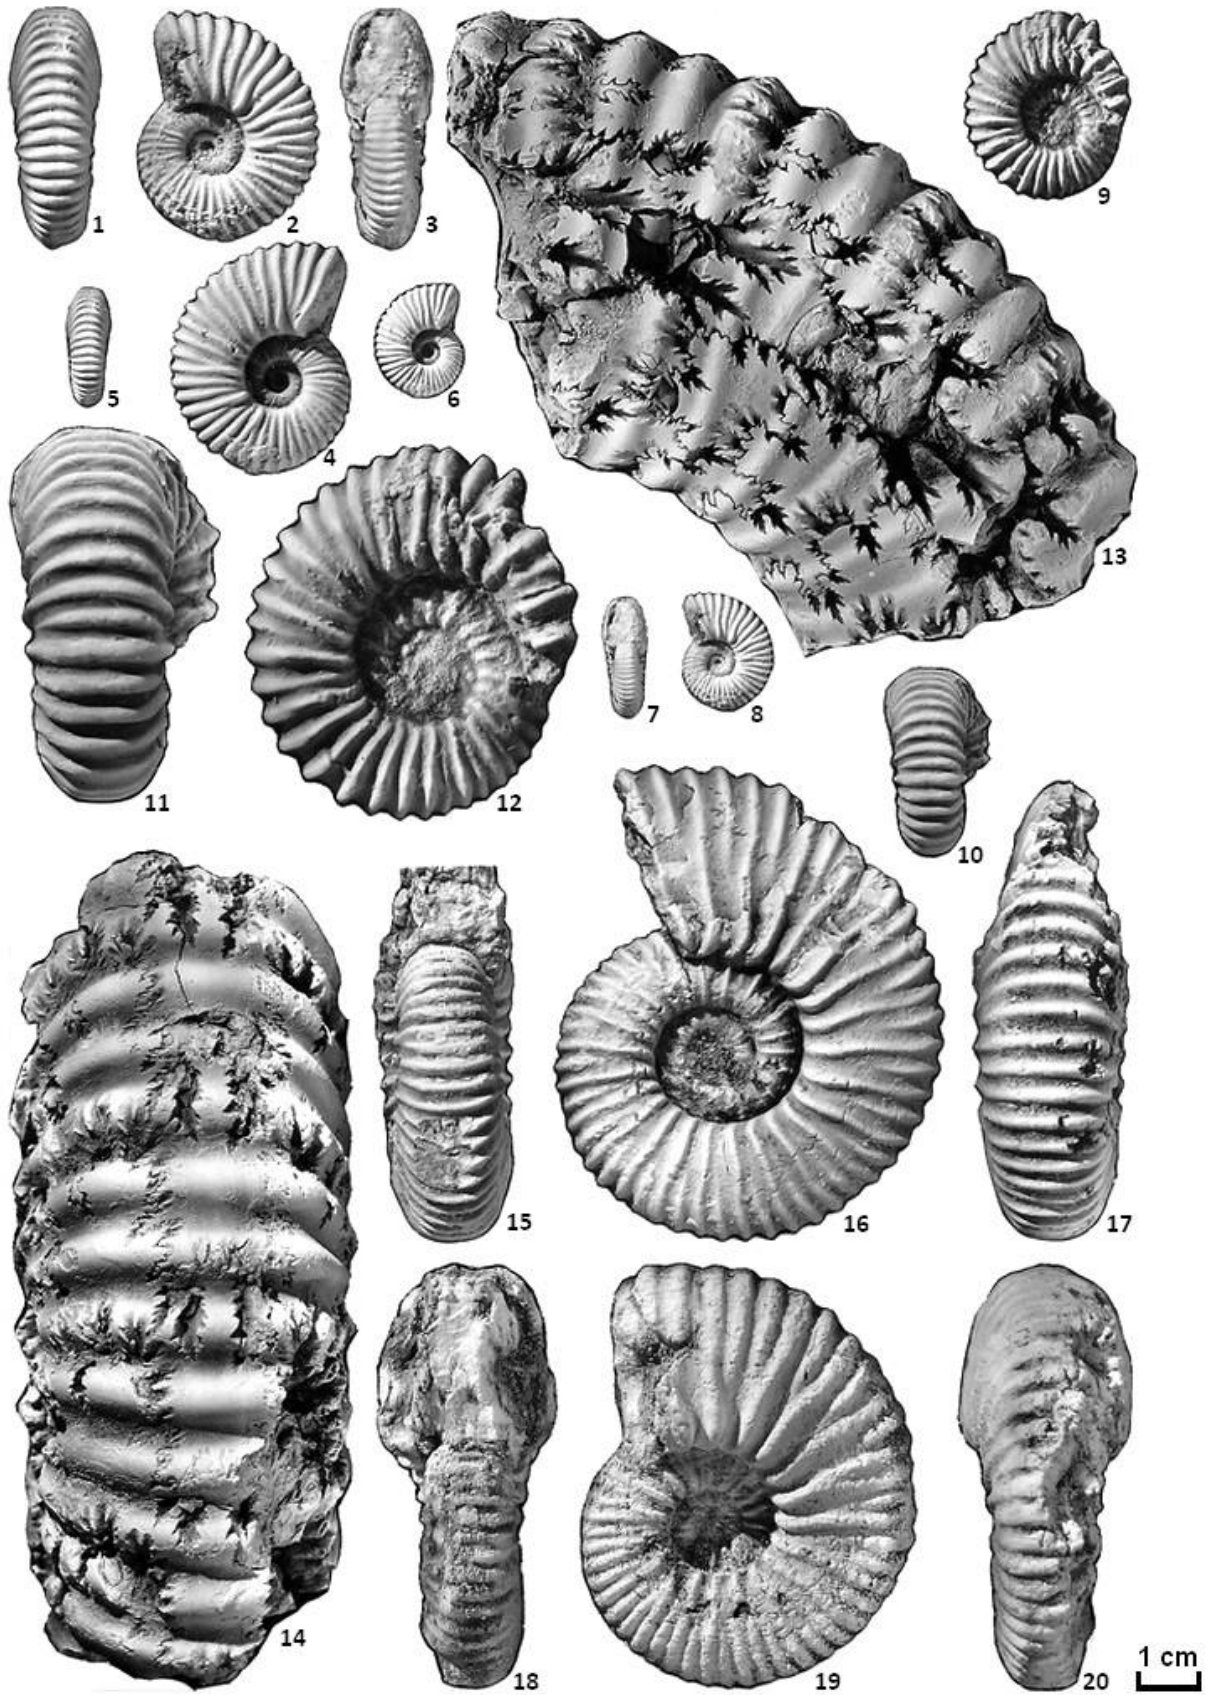

Planche 63 : HYPACANTHOPLITES

Planche 63

Genre : HYPACANTHOPLITES - SPATH, 1923

- Figures 1 à 4 : **HYPACANTHOPLITES MALGACHENSIS** (BREISTROFFER, 1936)
Gargasien supérieur ; Méouilles, St ANDRE-LES-ALPES (04)
(Spécimen 15 1226) x 2
- Figures 5 à 8 : Idem
Même spécimen (15 1226) que les figures 1 à 4 – x 1
- Figures 9, 10 : -
Gargasien supérieur ; vallon d'Hyèges, MORIEZ (04)
(Spécimen 15 1898) x 1
- Figures 11, 12 : Idem
Même spécimen (15 1898) que les figures 9, 10 – x 2
- Figures 13, 14 : **HYPACANTHOPLITES MALGACHENSIS** (BREISTROFFER, 1936)
Gargasien supérieur ; vallon d'Hyèges, MORIEZ (04)
(Spécimen 15 608) x 1
- Figures 15 à 17 : Idem
Même niveau, même provenance
(Spécimen 15 1818) x 1
- Figures 18 à 20 : Idem
Même niveau, même provenance
(Spécimen 15 2081) x 1