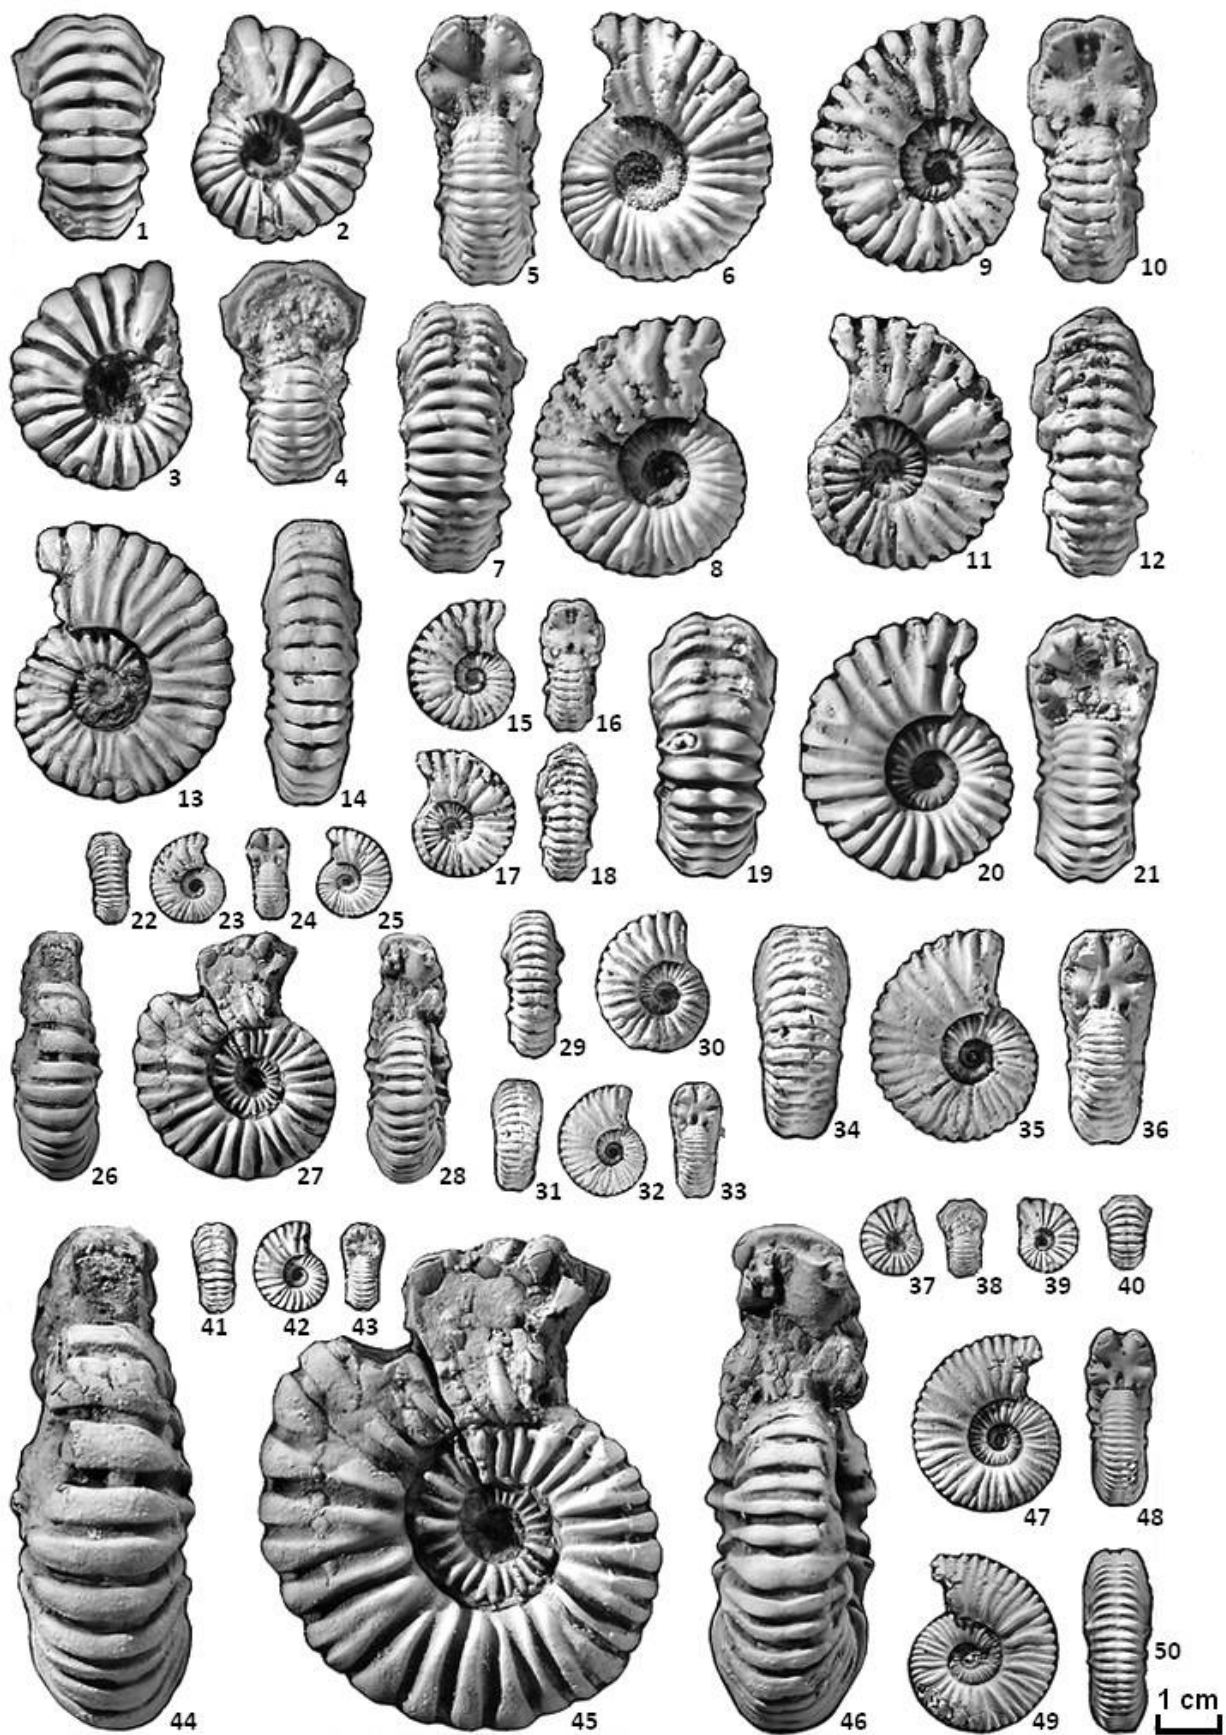

Planche 66 : COLOMBICERAS

Planche 66

Genre : COLOMBICERAS - SPATH, 1923

- Figures 1 à 4 : **COLOMBICERAS CRASSICOSTATUM** (D'ORBIGNY, 1841)
Gargasien inférieur ; Carniol, SIMIANE-LA-ROTONDE (04)
(Spécimen 15 1967) x 3
- Figures 5 à 8 : Idem
Même niveau, même provenance
(Spécimen 15 1968) x 3
- Figures 9 à 12 : Idem
Même niveau, même provenance
(Spécimen 15 1969) x 2
- Figures 13,14 : Idem
Même niveau, même provenance
(Spécimen 15 2036) x 1
- Figures 15 à 18 : Idem
Même spécimen (15 1969) que les figures 9 à 12 – x 1
- Figures 19 à 21 : Idem
Même niveau, même provenance
(Spécimen 15 2037) x 3
- Figures 22 à 25 : Idem
Même spécimen (15 1968) que les figures 5 à 8 – x 1
- Figures 26 à 28 : Idem
Même niveau, même provenance
(Spécimen 15 2152) x 1
- Figures 29, 30 : Idem
Même niveau, même provenance
(Spécimen 15 2083) x 1
- Figures 31 à 33 : Idem
Même niveau, même provenance
(Spécimen 15 2068) x 1
- Figures 34 à 36 : Idem
Même spécimen (15 2068) que les figures 31 à 33 – x 2
- Figures 37 à 40 : Idem
Même spécimen (15 1967) que les figures 1 à 4 – x 1
- Figures 41 à 43 : Idem
Même spécimen (15 2037) que les figures 19 à 21 – x 1

Figures 44 à 46 : Idem
Même spécimen (15 2152) que les figures 26 à 28 – x 2

Figures 47 à 50 : Idem
Même niveau, même provenance
(Spécimen 15 2073) x 1