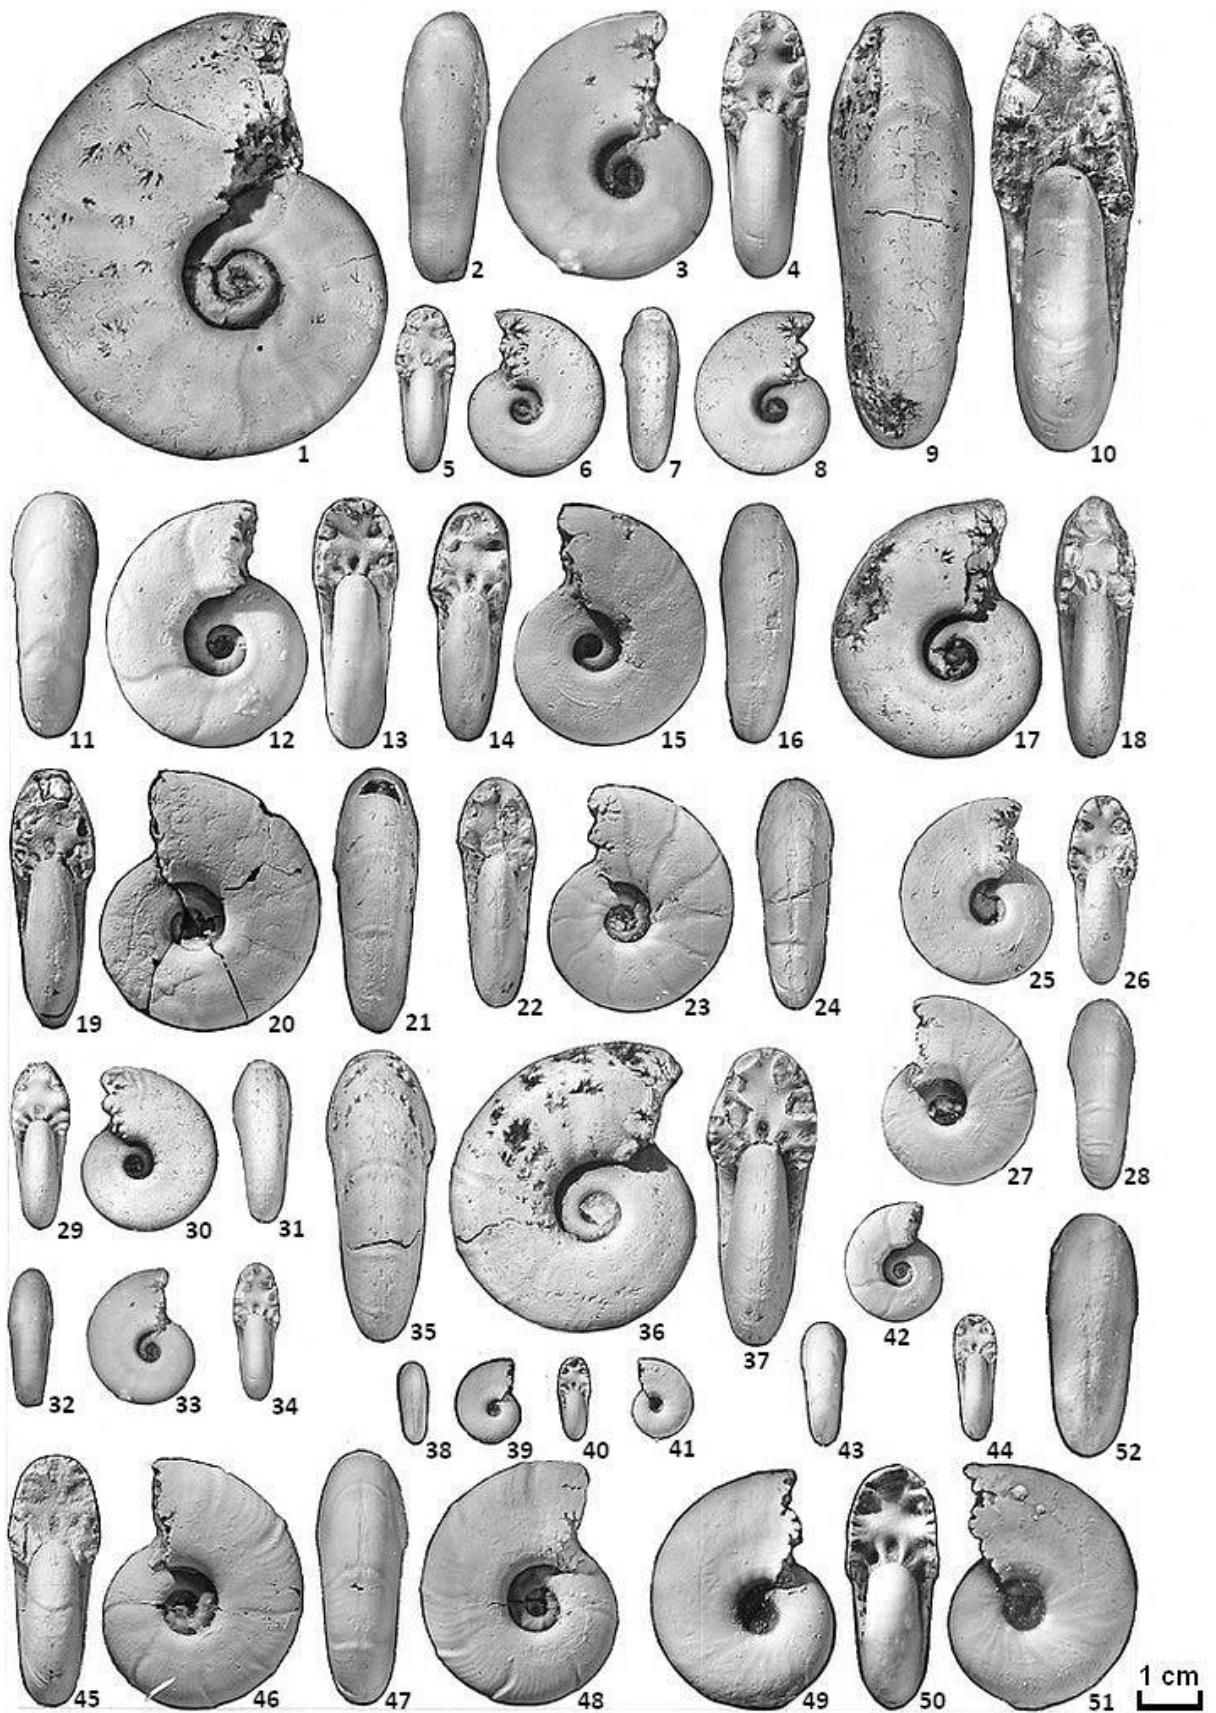

Planche 43 : ZURCHERELLA

Genre : ZURCHERELLA - CASEY, 1954

- Figures 1, 9, 10 : **ZURCHERELLA IMPRESSA** (D'ORBIGNY, 1841)
Gargasien supérieur, Méouilles, St ANDRE-LES-ALPES (04)
(Spécimen 15 1145) x 1
- Figures 2 à 4 : Idem
Même niveau, même provenance
(Spécimen 15 1148) x 2
- Figures 5 à 8 : Idem
Gargasien moyen ; La Dévôte, BARREME (04)
(Spécimen 15 1604) x 1
- Figures 11 à 13 : Idem
Gargasien supérieur ; vallon d'Hyèges, MORIEZ (04)
(Spécimen 15 1928) x 2
- Figures 14 à 16 : **ZURCHERELLA ZURCHERI** (JACOB, 1907)
Gargasien inférieur ; en face La Vignasse, SAUSSES (04)
(Spécimen 15 2018) x 1
- Figures 17, 18 : **ZURCHERELLA IMPRESSA** (D'ORBIGNY, 1841)
Gargasien supérieur, Méouilles, St ANDRE-LES-ALPES (04)
(Spécimen 15 1143) x 1
- Figures 19 à 21 : **ZURCHERELLA ZURCHERI** (JACOB, 1907)
Gargasien inférieur ; en face La Vignasse, SAUSSES (04)
(Spécimen 15 2019) x 1
- Figures 22 à 24 : **ZURCHERELLA SP.** (? Nov. SP.)
Gargasien moyen ; vallon d'Hyèges, MORIEZ (04)
(Spécimen 15 1919) x 1
- Figures 25 à 28 : **ZURCHERELLA IMPRESSA** (D'ORBIGNY, 1841)
Gargasien supérieur, Les Loubières, VERGONS (04)
(Spécimen 15 1506) x 1
- Figures 29 à 31 : Idem
Gargasien supérieur ; La Dévôte, BARREME (04)
(Spécimen 15 1603) x 1
- Figures 32 à 34 : Idem
Même spécimen (15 1148) que les figures 2 à 4 – x 1
- Figures 35 à 37 : Idem
Gargasien supérieur ; La Dévôte, BARREME (04)
(Spécimen 15 1579) x 1

- Figures 38 à 41 : **ZURCHERELLA SP. JUV.**
Gargasien supérieur ; en face La Vignasse, SAUSSES (04)
(Spécimen 15 1999) x 1
- Figures 42 à 44 : **ZURCHERELLA IMPRESSA** (D'ORBIGNY, 1841)
Même spécimen (15 1928) que les figures 11 à 13 – x 1
- Figures 45 à 48 : **ZURCHERELLA SP.** (? Nov. SP.)
Gargasien supérieur ; vallon d'Hyèges, MORIEZ (04)
(Spécimen 15 1901) x 1
- Figures 49 à 52 : **ZURCHERELLA SP. JUV.**
Même spécimen (15 1999) que les figures 38 à 41 – x 3