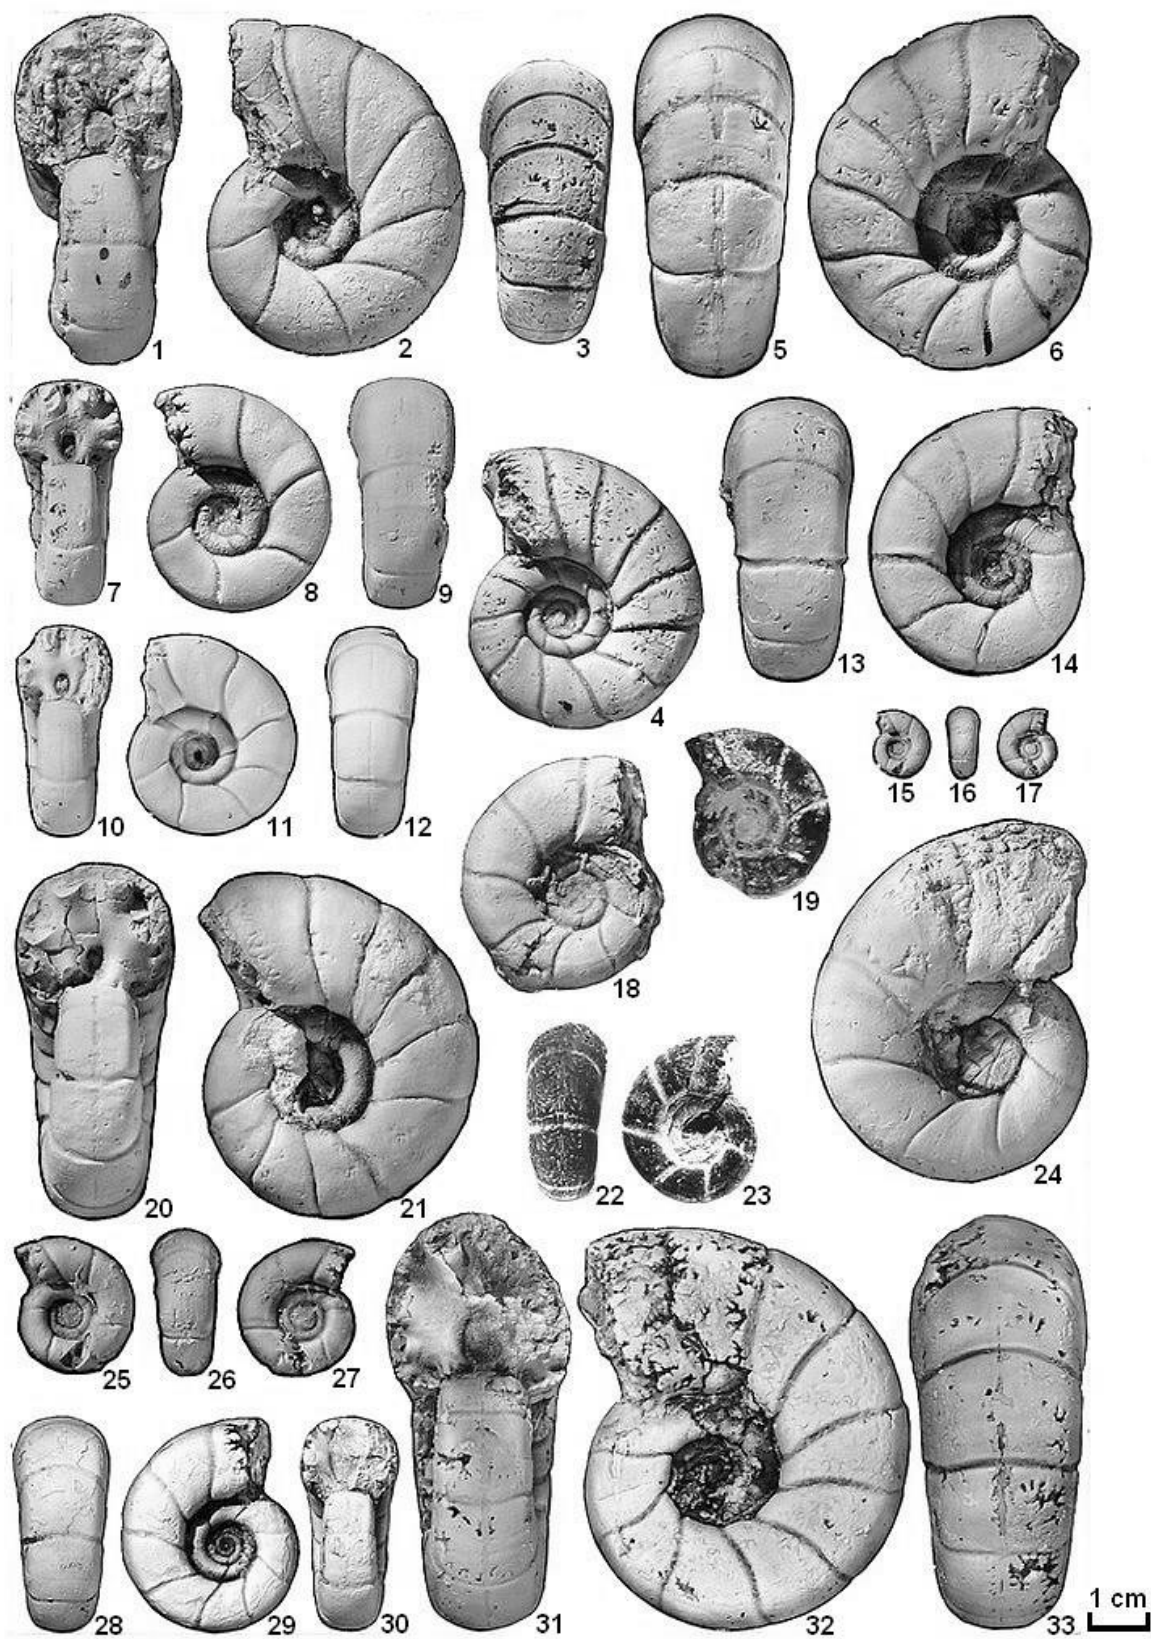

Planche 23 : EOTETRAGONITES

**Genre : EOTETRAGONITES**

BREISTROFFER, 1947

- Figures 1, 2 : **EOTETRAGONITES DUVALI** (D'ORBIGNY, 1841)  
Gargasien supérieur ; vallon d'Hyèges, MORIEZ (04)  
(Spécimen 15 1863) x 1
- Figures 3, 4 : Idem  
Même niveau ; même provenance  
(Spécimen 15 592/H 78) x 1
- Figures 5, 6 : Idem  
Gargasien supérieur ; Combe-Lambert, ANGLES (04)  
(Spécimen 15 1854) x 1
- Figures 7 à 9 : Idem  
Gargasien supérieur ; La Dévôte, BARREME (04)  
(Spécimen 15 1563) x 1
- Figures 10 à 12 : Idem  
Gargasien supérieur ; vallon d'Hyèges, MORIEZ (04)  
(Spécimen 15 1866/H40) x 1
- Figures 13, 14 : Idem  
Même niveau ; même provenance  
(Spécimen 15 1862/H 74) x 1
- Figures 15 à 17 : Idem  
Gargasien supérieur ; en face la Vignasse, SAUSSES (04)  
(Spécimen 15 2017/S 3) x 1
- Figure 18 : Idem  
Gargasien supérieur ; vallon d'Hyèges, MORIEZ (04)  
(Spécimen 15 595/H 64) x 1
- Figure 19 : Idem  
Gargasien supérieur ; La Dévôte, BARREME (04)  
(Spécimen 15 40) x 1,5
- Figures 20, 21 : Idem  
Même spécimen que les figures 5 et 6 (15 1854) x 1
- Figures 22, 23 : Idem  
Gargasien supérieur ; La Dévôte, BARREME (04)  
(Spécimen 15 39) x 2

- Figure 24 : Idem  
Gargasien supérieur ; vallon d'Hyèges, MORIEZ (04)  
(Spécimen 15 2158) x 1
- Figures 25 à 27 : Idem  
Même spécimen que les figures 15 à 17 (15 2017/S 3) x 2
- Figures 28 à 30 : Idem  
Gargasien supérieur ; vallon d'Hyèges, MORIEZ (04)  
(Spécimen 15 1816/H 45) x 1
- Figures 31 à 33 : Idem  
Gargasien supérieur ; La Dévôte, BARREME (04)  
(Spécimen 15 1615) x 1