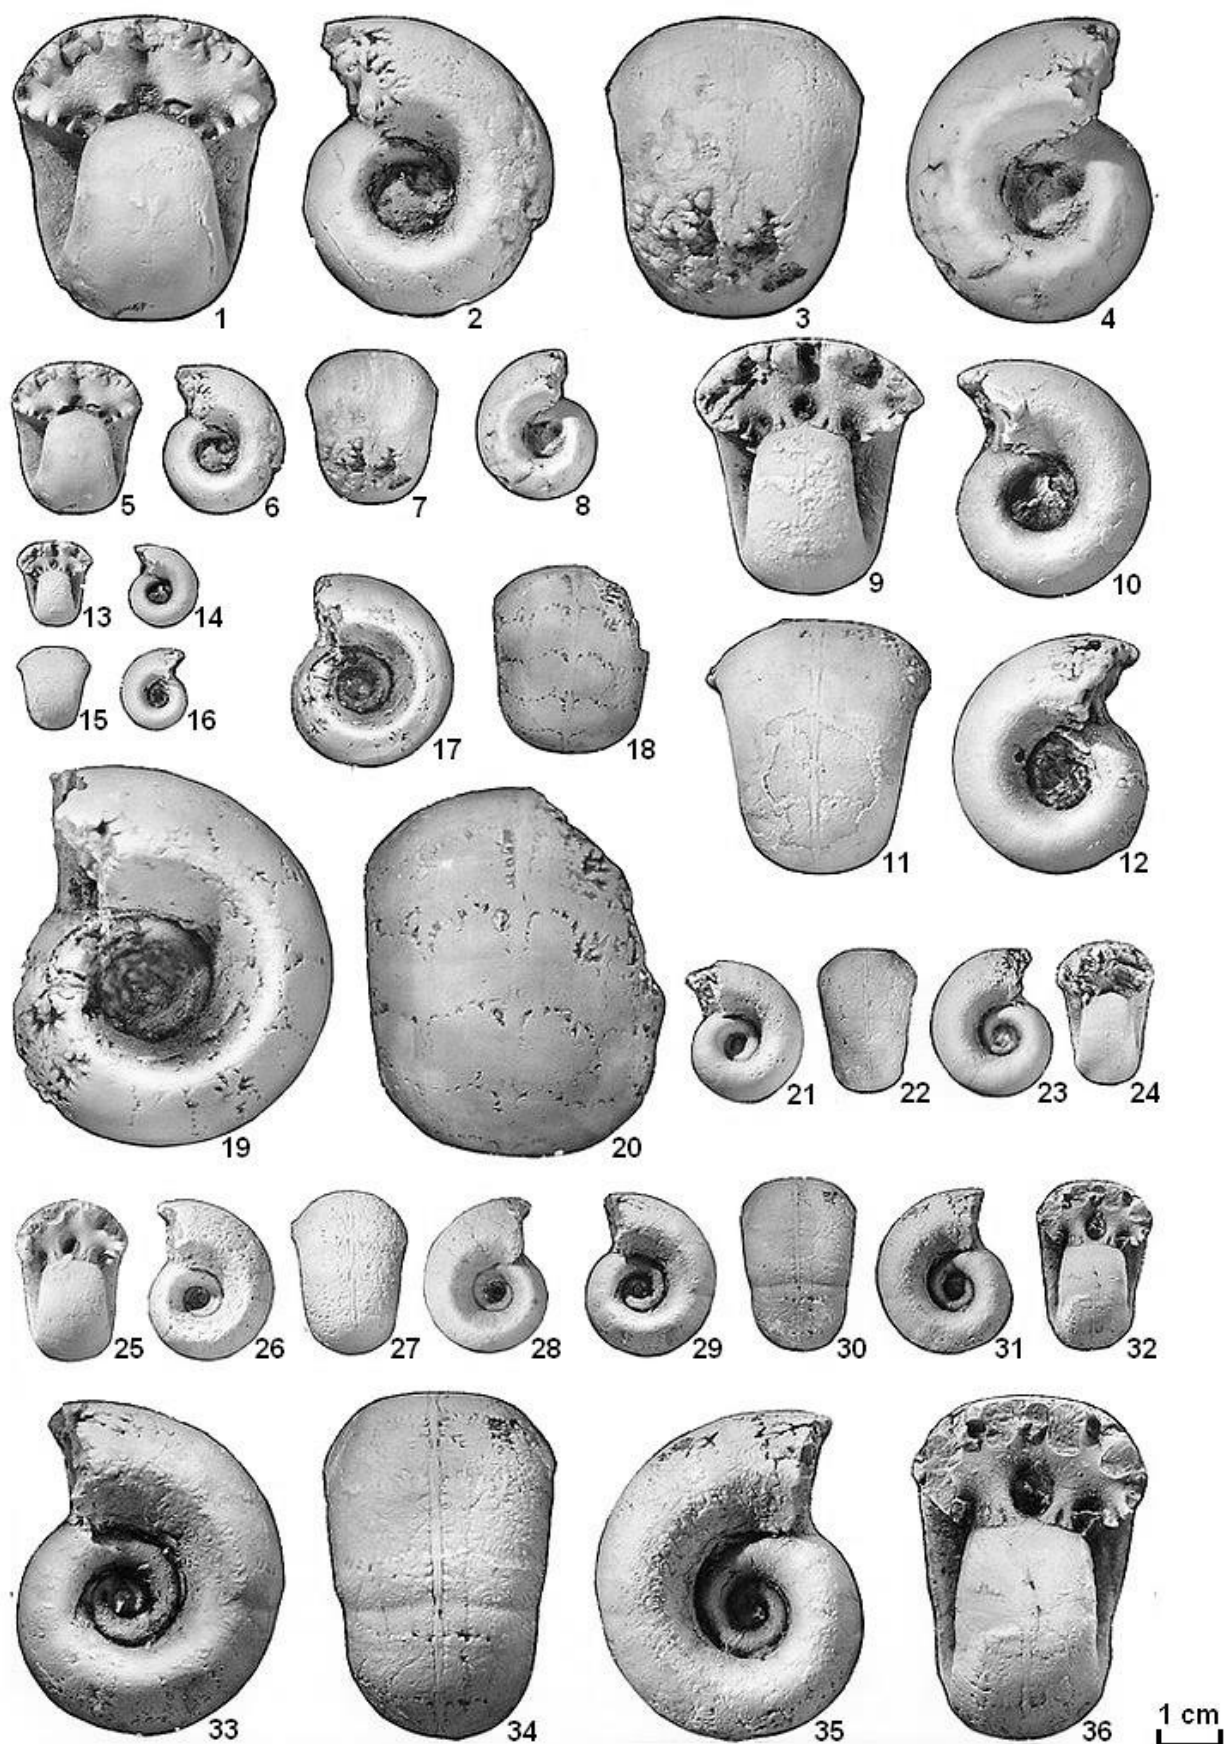

Planche 29 : GABBIOCERAS

Genre : GABBIOCERAS

HYATT, 1900

- Figures 1 à 4 : **GABBIOCERAS LAMBERTI** (BREISTROFFER, 1936)
Gargasien moyen ; Les Combes, Reynier, CLUMANC (04)
(Spécimen 15 2034) x 2
- Figures 5 à 8 : Idem
Même spécimen (15 2034) que les figures 1 à 4 ; x 1
- Figures 9 à 12 : Idem
Gargasien moyen ; Les Loubières, VERGONS (04)
(Spécimen 15 2129) x 3
- Figures 13 à 16 : Idem
Même spécimen (15 2129) que les figures 9 à 12 ; x 1
- Figures 17, 18 : Idem
Gargasien moyen ; La Dévôte, BARREME (04)
(Spécimen 15 1556) x 1
- Figures 19, 20 : Idem
Même spécimen (15 1556) que les figures 17, 18 ; x 2
- Figures 21 à 24 : Idem
Gargasien moyen ; Combe-Lambert, ANGLES (04)
(Spécimen 15 1783) x 1
- Figures 25 à 28 : Idem
Gargasien moyen ; Méouilles, ST ANDRE-LES-ALPES (04)
(Spécimen 15 1207) x 1
- Figures 29 à 32 : Idem
Gargasien moyen ; Les Combes, Reynier, BAYONS (04)
(Spécimen 15 2140) x 1
- Figures 33 à 36 : Idem
Même spécimen (15 2140) que les figures 29 à 32 ; x 2