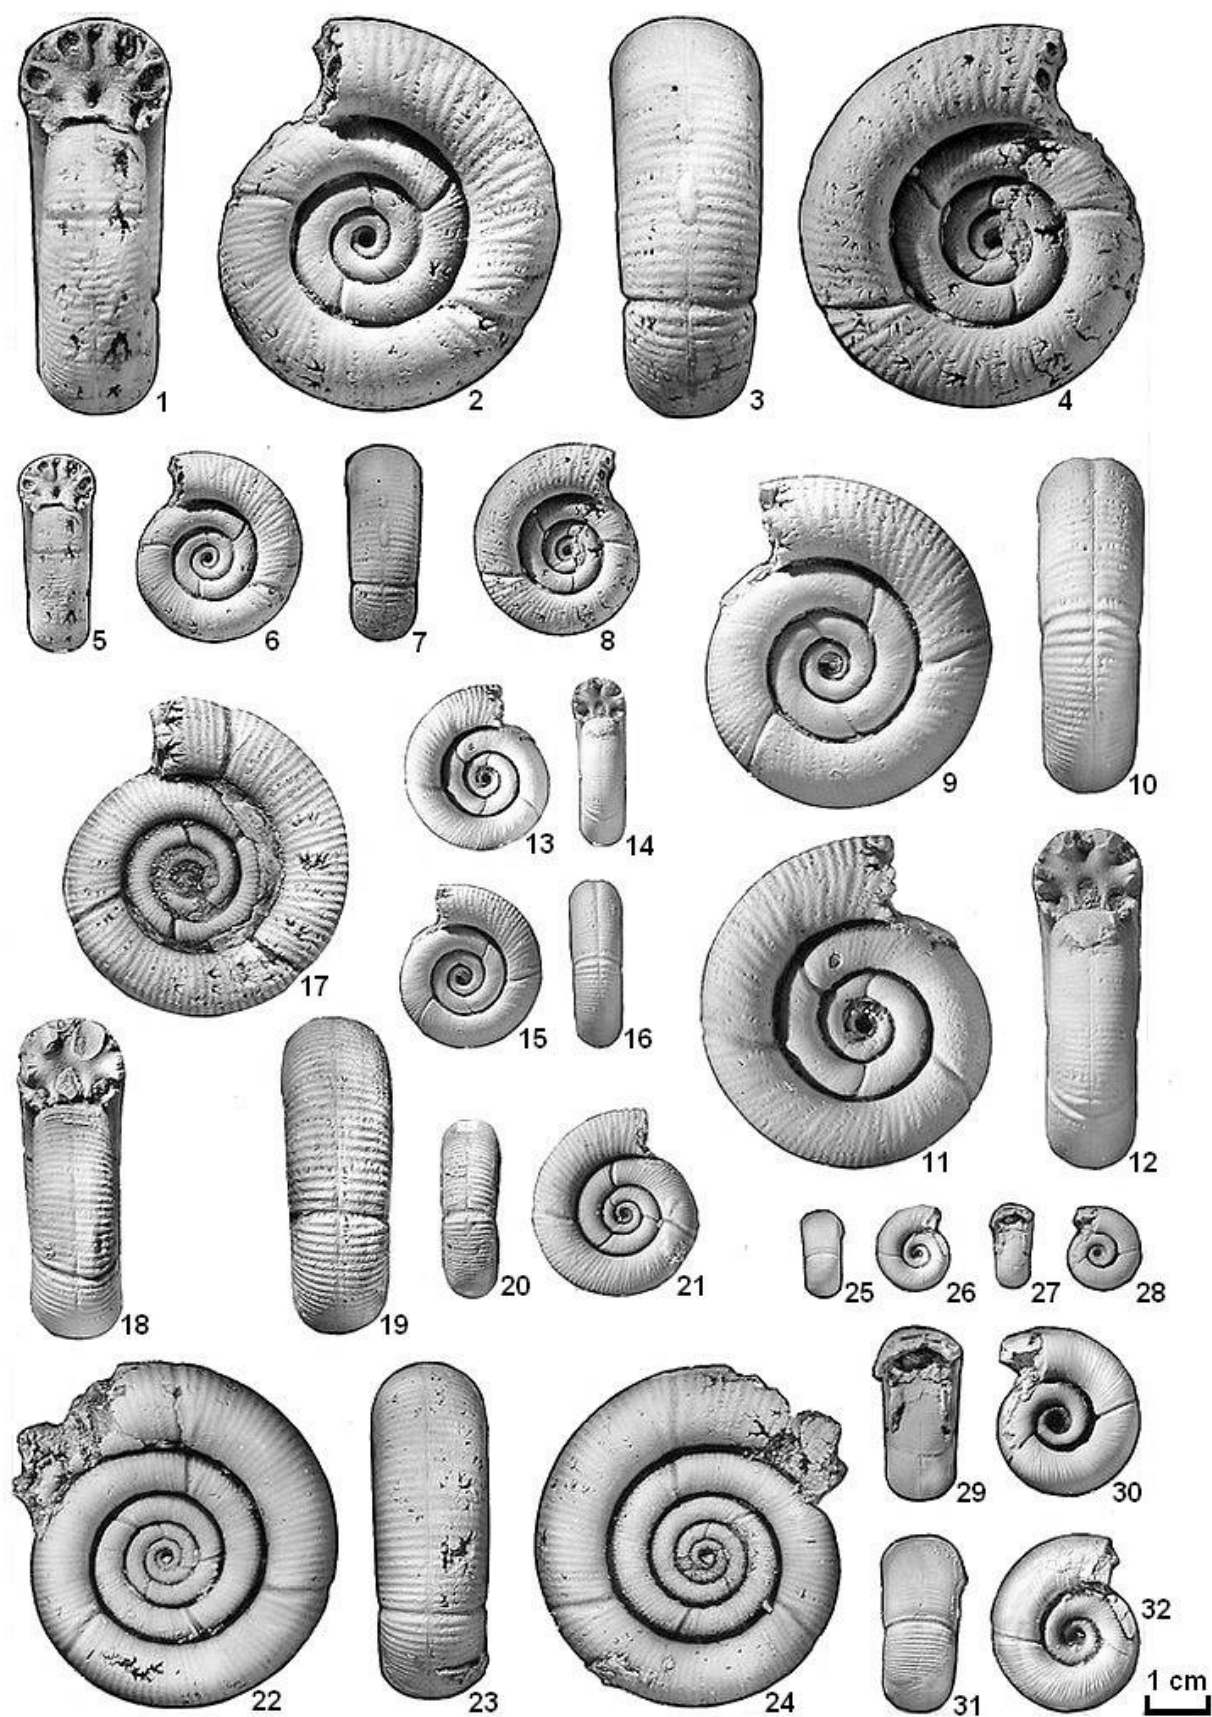

Planche 33 : MACROSCAPHITES - COSTIDISCUS

Genres : COSTIDISCUS

UHLIG, 1882

MACROSCAPHITES

MEEK, 1876

- Figures 1 à 4 : **COSTIDISCUS STRIATISULCATUS** (D'ORBIGNY, 1841)
Gargasien inférieur ; Carniol, SIMIANE-LA-ROTONDE (04)
(Spécimen 15 2148) x 2
- Figures 5 à 8 : Idem
Même spécimen (15 2148) que les figures 1 à 4 ; x 1
- Figures 9 à 12 : Idem
Gargasien inférieur ; Thon, BLIEUX (04)
(Spécimen 15 1045) x 2
- Figures 13 à 16 : Idem
Même spécimen (15 1045) que les figures 9 à 12 ; x 1
- Figures 17 à 19 : Idem
Même niveau ; même provenance
(Spécimen 15 635) x 1
- Figures 20, 21 : Idem
Même niveau ; même provenance
(Spécimen 15 632) x 1
- Figures 22 à 24 : Idem
Même niveau ; SAINTE-JALLE (26)
(Spécimen 15 1965) x 1
- Figures 25 à 28 : Idem
Même niveau ; ravin du Rivet, LA CROIX-SUR-ROUDOULE (06)
(Spécimen 15 1980) x 1
- Figures 29 à 32 : Idem
Même spécimen (15 1980) que les figures 22 à 24 ; x 2