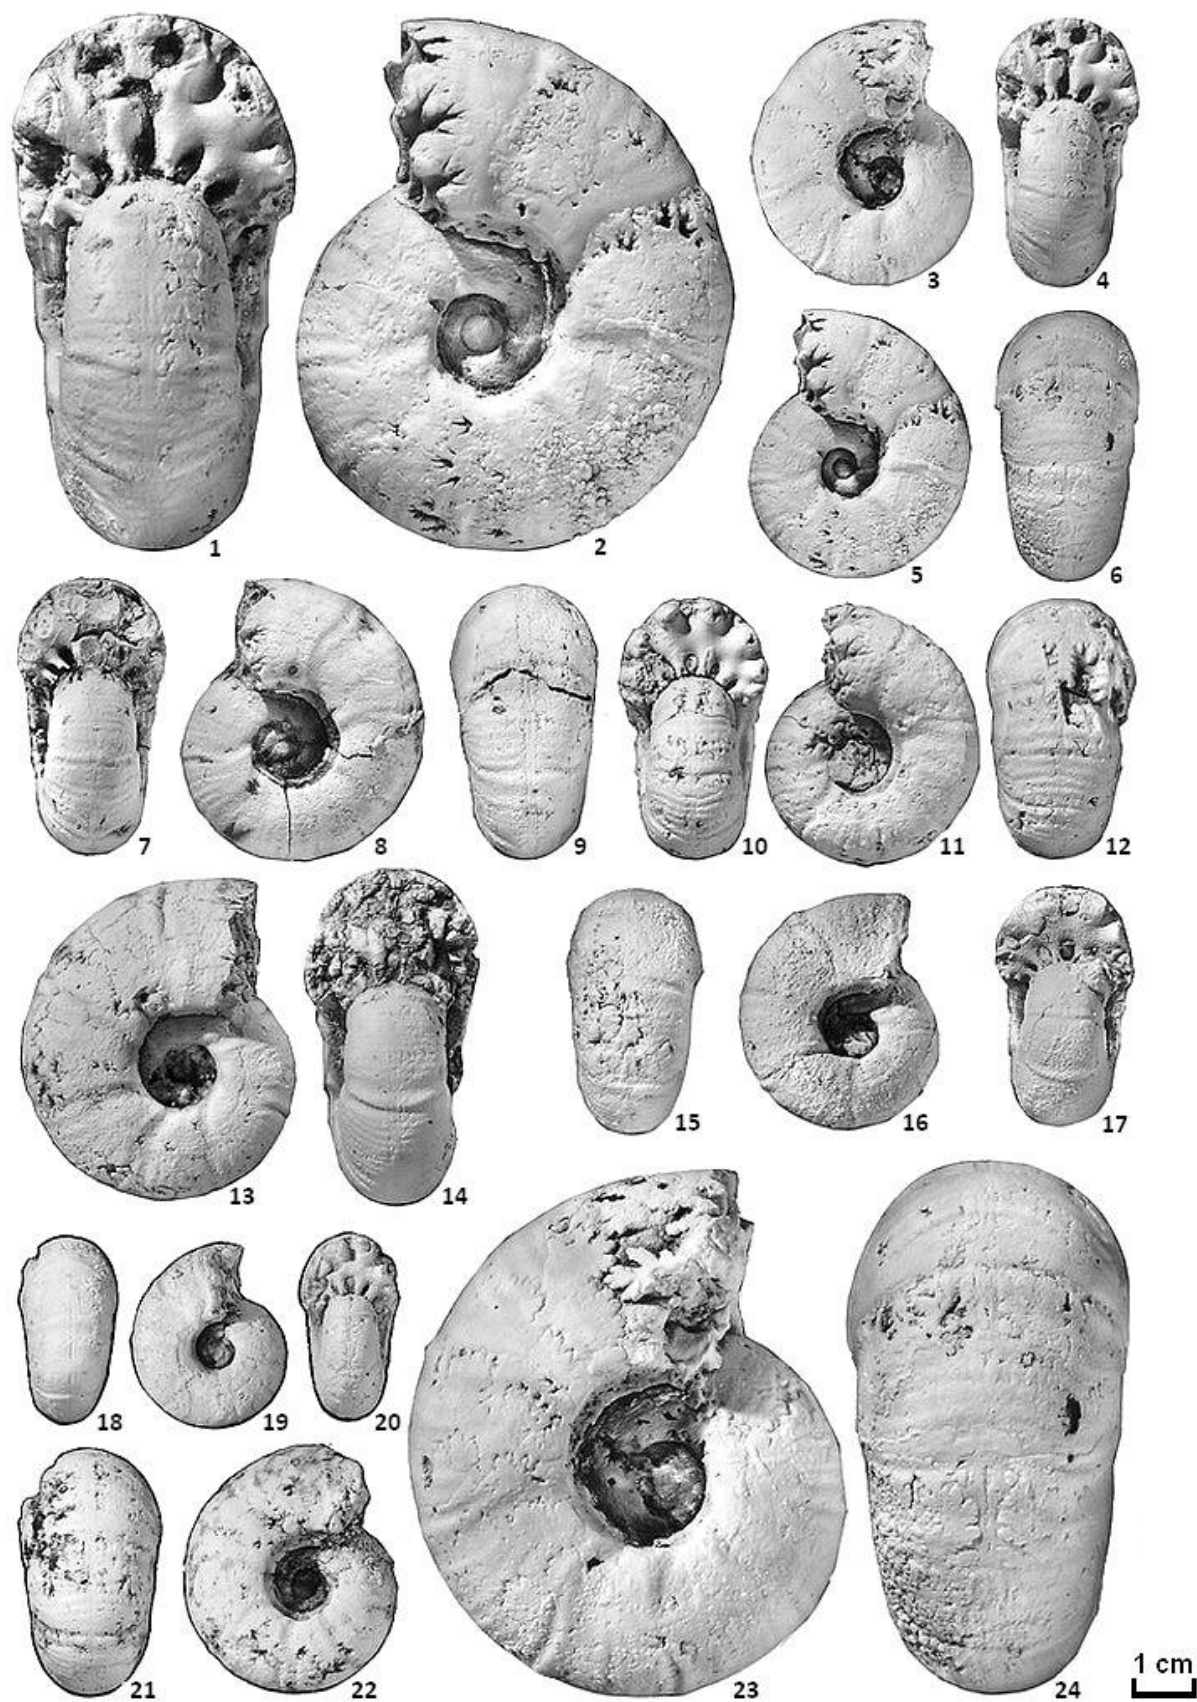

Planche 45 : VALDEDORSELLA

Planche 45

Genre : VALDEDORSELLA - BREISTROFFER, 1947

- Figures 1, 2, 23, 24 : **VALDEDORSELLA AKUSCHAENSE** (ANTHULA, 1899)
Clansayésien inférieur ; Lioux, SENEZ (04)
(Spécimen 15 125) x 2
- Figures 3 à 6 : Idem
Même spécimen (15 125) que les figures 1, 2, 23, 24 – x 1
- Figures 7 à 9 : Idem
Même niveau, même provenance
(Spécimen 15 211) x 1
- Figures 10 à 12 : Idem
Même niveau, même provenance
(Spécimen 15 217) x 1
- Figures 13, 14 : Idem
Même niveau, même provenance
(Spécimen 15 123) x 1
- Figures 15 à 17 : Idem
Même niveau, même provenance
(Spécimen 15 212) x 1
- Figures 18 à 20 : Idem
Même niveau, même provenance
(Spécimen 15 2192) x 1
- Figures 21, 22 : Idem
Même niveau, même provenance
(Spécimen 15 2191) x 1